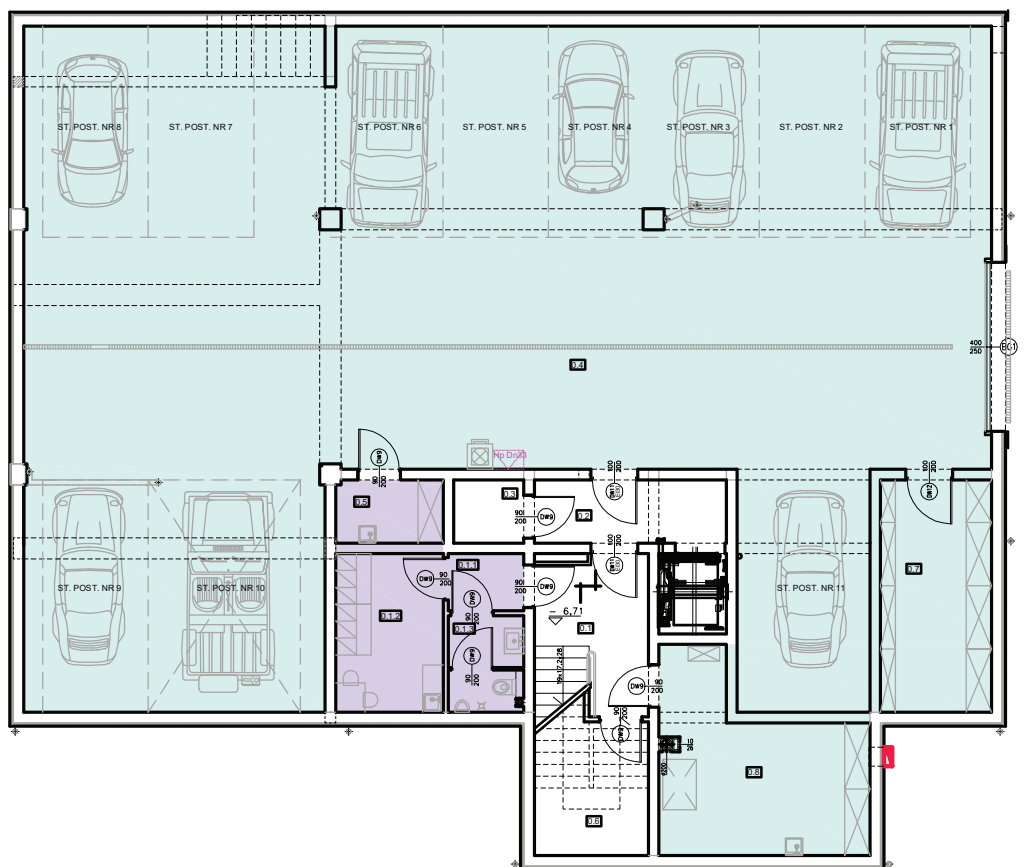

Rzut piwnic

SZUM GÓR

PIWNICE

Budynek nr 1
Karpacz, ul. Pusta 8

LOKAL UŻYTKOWY 1 (zaplecze)

powierzchnia łącznie: 16,10 m²

POZOSTAŁE POMIESZCZENIA

powierzchnia łącznie: 374,90 m²